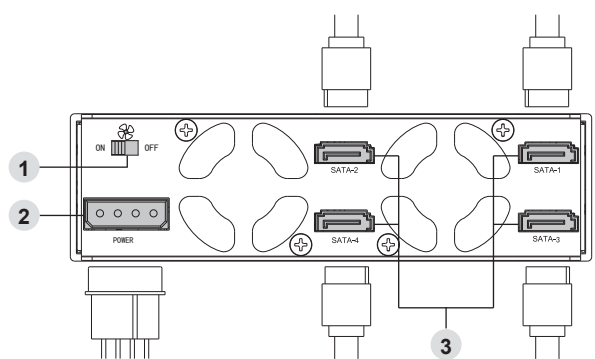

1 Package Contents • Packungsinhalt • Contenu • Contenido del paquete
 • 包装について • 包装説明 • 包装说明

Device	User Manual	16 x M3*4 Flat Head Screw for 2.5" SSD/HDD	10 x M3*2.5 Pan Head Screw for Device (2 x Screw for Spare Parts)

2 Installation Guide • Installationsanleitung • Guide d'Installation • Guía de instalación
 • 製品の組み込み手順について • 操作手順 • 操作步驟

3 Device Information • Geräteinformationen • Informations dispositif
 • Información del dispositivo • 本体説明 • 機體説明 • 机体说明

- 1 Drive Tray Ejection Button
- 2 LED Indicator (Device Power : Solid Green ; Drive Access : Flashing Amber)

- 1 Fan Control
- 2 Molex 4 Pin Power
- 3 7 Pin SATA

ICY DOCK reserves the right to change product specifications, components, or accessories without prior notice. For the warranty information, please visit www.icydock.com/warranty.php