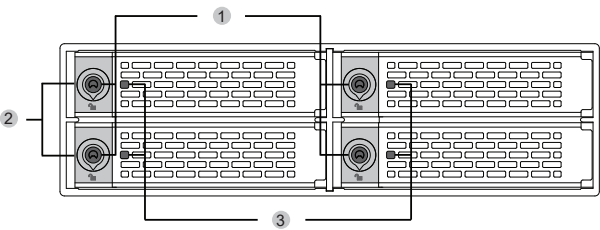

1 Package Contents • Packungsinhalt • Contenu • Contenido del paquete • 包装について • 包装説明 • 包装说明

Device

User Manual

16 x M3*4 Flat Head Screw & 2 x Key for Drive Tray

10 x M3*2.5 Pan Head Screw for Device (2 x Screw for Spare Parts)

2 Device Information • Geräteinformationen • Informations dispositif • Información del dispositivo • 本体説明 • 機體説明 • 机体说明

1 EZ-LOCK 2 Drive Tray Ejection Button
3 LED Indicator(Device Power : Solid Green ; Drive Access : Flashing Amber)