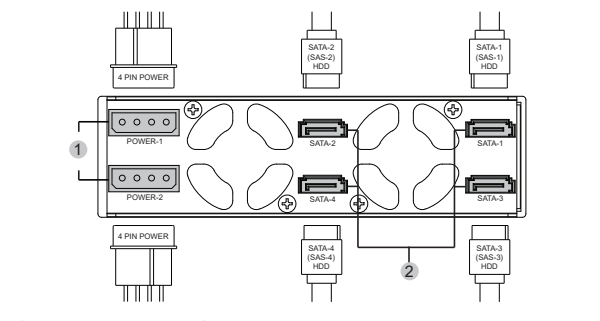

1 Package Contents • Packungsinhalt • Contenu • Contenido del paquete • 包装について • 包装説明 • 包装说明

Device

User Manual

16 x M3*4 Flat Head Screw & 2 x Key for Drive Tray

10 x M3*2.5 Pan Head Screw for Device (2 x Screw for Spare Parts)

2 Device Information • Geräteinformationen • Informations dispositif • Información del dispositivo • 本体説明 • 機體説明 • 机体说明

1 EZ-LOCK 2 Drive Tray Ejection Button
3 LED Indicator(Device Power : Solid Green ; Drive Access : Flashing Amber)

1 Molex 4 Pin Power 2 7 Pin SATA

3 Installation Guide • Installationsanleitung • Guide d'Installation • Guía de instalación • 製品の組み込み手順について • 操作步驟 • 操作步驟

3-1

3-2

3-3

3-4

3-5

3-6