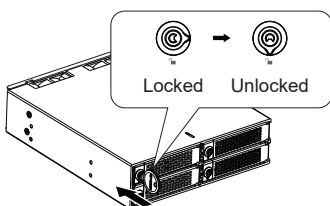

1 Package Contents • Packungsinhalt • Contenu • Contenido del paquete • 包装について • 包装説明 • 包装说明

Device

User Manual

16 x M3*4 Flat Head Screw & 2 x Key for Drive Tray

10 x M3*2.5 Pan Head Screw for Device (2 x Screw for Spare Parts)

2 Device Information • Geräteinformationen • Informations dispositif • Información del dispositivo • 本体説明 • 機體説明 • 机体说明

1 EZ-LOCK 2 Drive Tray Ejection Button
3 LED Indicator(Device Power : Solid Green ; Drive Access : Flashing Amber)

1 Molex 4 Pin Power 2 7 Pin SATA

3 Installation Guide • Installationsanleitung • Guide d'Installation • Guía de instalación • 製品の組み込み手順について • 操作步驟 • 操作步驟

3-1

3-2

3-3

3-4

3-5

3-6