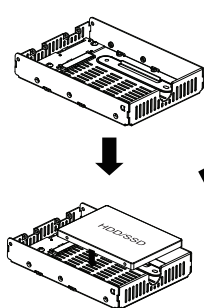

ICY DOCK® EZConvert Air Lite

- ▶ 2.5" to 3.5" SAS HDD/SSD Converter
- ▶ 2.5" to 3.5" SATA HDD/SSD Converter

Scan the QR code for more product information

Cremax Europe GmbH
Weidenweg 21H
47059 Duisburg, Germany
Email: support@icydock.com

Copyright © ICY DOCK International. All Rights Reserved. 6502152 VER 3.0

1

Package Contents • Packungsinhalt • Contenu • Contenido del paquete • 包装について • 包装説明 • 包装说明

Device

User Manual

4 x #6-32*6 Pan Head Screw for Device

4 x M3*4 Flat Head Screw for 2.3" HDD/SSD

2

Installation Guide • Installationsanleitung • Guide d'Installation • Guía de instalación • 製品の組み込み手順について • 操作步驟 • 操作步驟

▶ Make sure both connectors are aligned.