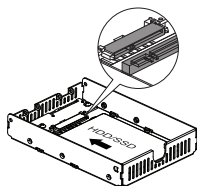

ICY DOCK® EZConvert Air Lite

- ▶ 2.5" to 3.5" SAS HDD/SSD Converter
- ▶ 2.5" to 3.5" SATA HDD/SSD Converter

Scan the QR code for more product information

Cremax Europe GmbH
Weidenweg 21H
47059 Duisburg, Germany
Email: support@icydock.com

Copyright © ICY DOCK International. All Rights Reserved. 6502152 VER 3.0

1

Package Contents • Packungsinhalt • Contenu • Contenido del paquete • 包装について • 包装説明 • 包装说明

Device

User Manual

4 x #6-32*6 Pan Head Screw for Device

4 x M3*4 Flat Head Screw for 2.3" HDD/SSD

2

Installation Guide • Installationsanleitung • Guide d'Installation • Guía de instalación • 製品の組み込み手順について • 操作步驟 • 操作步驟

▶ Make sure both connectors are aligned.