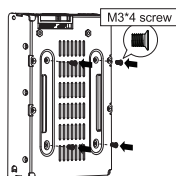

Copyright © ICY DOCK International. All Rights Reserved. 6502152 VER 3.0

1

Package Contents • Packungsinhalt • Contenu • Contenido del paquete • 包装について • 包装説明 • 包装说明

Device

User Manual

4 x #6-32*6 Pan Head Screw for Device

4 x M3*4 Flat Head Screw for 2.3" HDD/SSD

2

Installation Guide • Installationsanleitung • Guide d'Installation • Guía de instalación • 製品の組み込み手順について • 操作步驟 • 操作步驟

▶ Make sure both connectors are aligned.