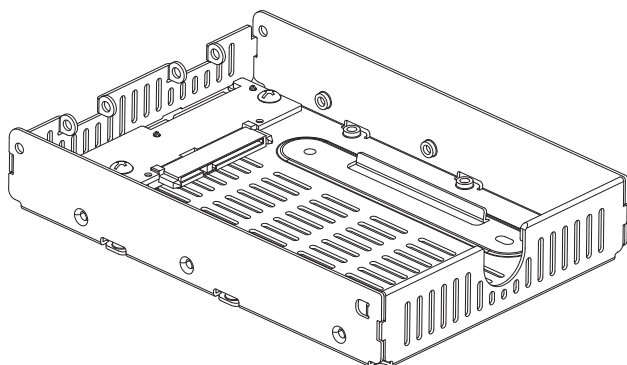

ICY DOCK® EZConvert Air Lite

- ▶ 2.5" to 3.5" SAS HDD/SSD Converter
- ▶ 2.5" to 3.5" SATA HDD/SSD Converter

Scan the QR code for more product information

Cremax Europe GmbH
Weidenweg 21H
47059 Duisburg, Germany
Email: support@icydock.com

Copyright © ICY DOCK International. All Rights Reserved. 6502152 VER 3.0

1

Package Contents • Packungsinhalt • Contenu • Contenido del paquete • 包装について • 包装説明 • 包装说明

Device

User Manual

4 x #6-32*6 Pan Head Screw for Device

4 x M3*4 Flat Head Screw for 2.3" HDD/SSD

2

Installation Guide • Installationsanleitung • Guide d'Installation • Guía de instalación • 製品の組み込み手順について • 操作步驟 • 操作步驟

▶ Make sure both connectors are aligned.