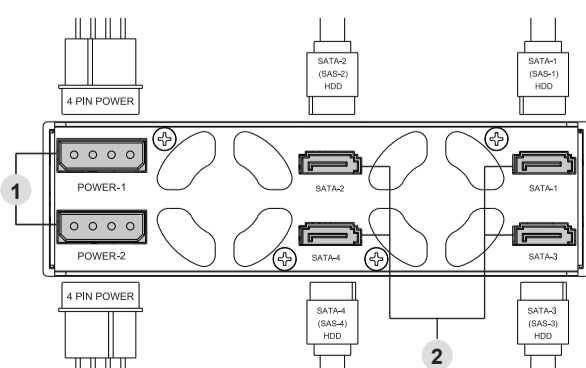

**1** Package Contents • Packungsinhalt • Contenu • Contenido del paquete  
 • 包装について • 包装説明 • 包装说明

 Device	 User Manual	<p>SCREWS FOR TRAYS</p>  16 x M3*4 Flat Head Screw for 2.5" SSD/HDD	<p>SCREWS FOR CASE</p>  10 x M3*2.5 Pan Head Screw for Device (2 x Screw for Spare Parts)
--	--	---	---

**2** Installation Guide • Installationsanleitung • Guide d'Installation • Guía de instalación  
 • 製品の組み込み手順について • 操作步驟 • 操作步驟

**3** Device Information • Geräteinformationen • Informations dispositif  
 • Información del dispositivo • 本体説明 • 機體説明 • 机体说明

- 1 Drive Tray Ejection Button
- 2 LED Indicator (Device Power : Solid Green ; Drive Access : Flashing Amber)

- 1 Molex 4 Pin Power
- 2 7 Pin SATA