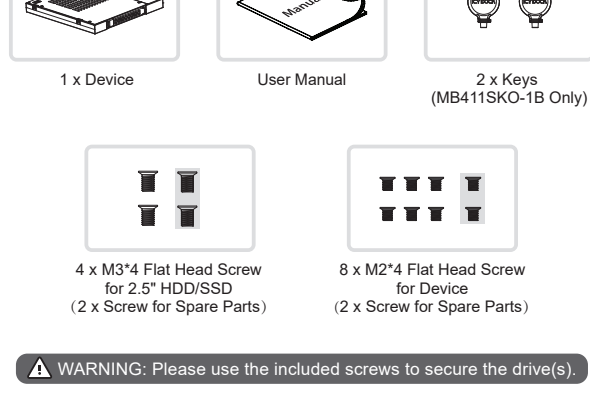

MB411SPO-1B (Slim ODD)

MB411SKO-1B (Slim ODD + LOCK)

MB411SPO-2B (Ultra Slim ODD)

Scan the QR code for more product information

**Cremax Europe GmbH**  
 Weidenweg 21H  
 47059 Duisburg, Germany  
 Email: support@icydock.com

**1 Package Contents** • Packungsinhalt • Contenu • Contenido del paquete • 包装について • 包装説明 • 包装说明

**⚠ WARNING:** Please use the included screws to secure the drive(s).

**2 Device Information** • Geräteinformationen • Informations dispositif • Información del dispositivo • 本体説明 • 機體説明 • 机体说明