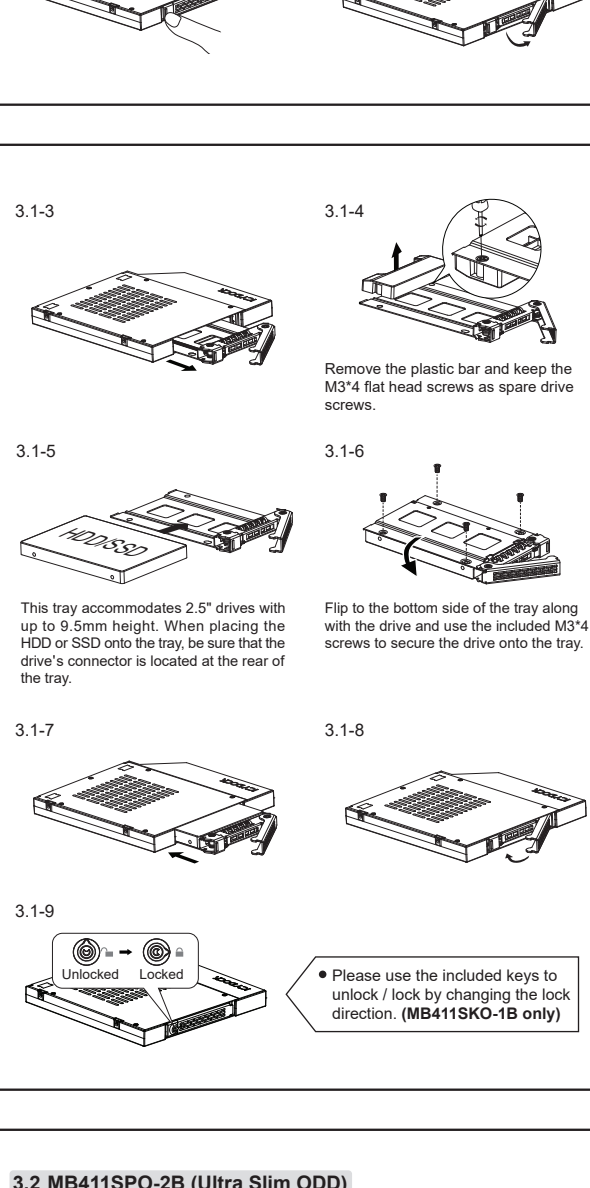

**1 Package Contents** • Packungsinhalt • Contenu • Contenido del paquete • 包装について • 包装説明 • 包装说明

**⚠ WARNING:** Please use the included screws to secure the drive(s).

**2 Device Information** • Geräteinformationen • Informations dispositif • Información del dispositivo • 本体説明 • 機體説明 • 机体说明

**▼ Front View**

**▼ Rear View**

**3 Installation Guide** • Installationsanleitung • Guide d'Installation • Guía de instalación • 製品の組み込み手順について • 操作步驟 • 操作步驟

**3.1 MB411SKO-1B / MB411SPO-1B (Slim ODD)**

**3.2 MB411SPO-2B (Ultra Slim ODD)**