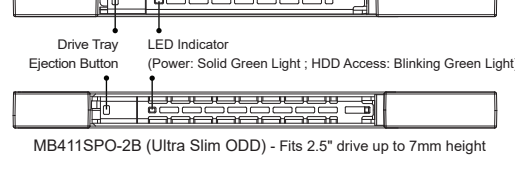

2 Device Information • Geräteinformationen • Informations dispositif • Información del dispositivo • 本体説明 • 機體説明 • 机体说明

▼ Front View